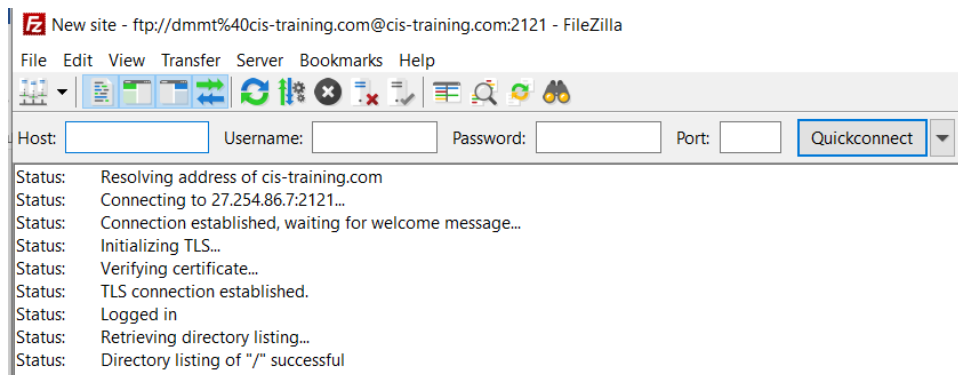

# ภาคผนวก ก

คู่มือการติดตั้งโปรแกรม

1. ติดตั้งโปรแกรม FileZilla เพื่อลงระบบบริหารจัดการสถาบันกวดวิชาเชียงใหม่ โปรiect กวดวิชา

ภาพที่ ก.1 เมื่อเปิดโปรแกรมแล้ว จะได้ดังรูปภาพนี้

2. ทำการเชื่อมต่อ Server โฮตล์

- ให้กรอกข้อมูล Host : cis-training.com
- Post: 2121
- Logon Type ให้เลือก Normal
- Username และ Password ได้จากที่ลงทะเบียนชื่อโฮตล์ตั้งไว้

ภาพที่ ก.2 ทำการเชื่อมต่อ Server โดยการ Login ผ่าน Host

ภาพที่ ก.3 แสดงสถานะเชื่อมต่อเว็บ Server สำเร็จ