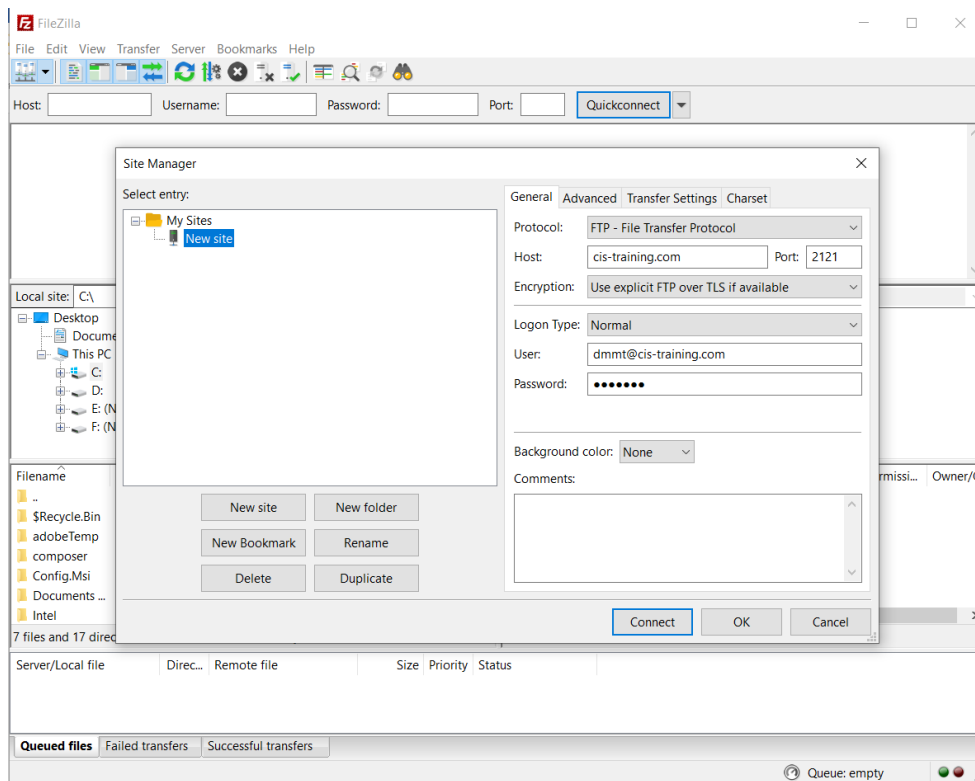

ภาพที่ ก.2 ทำการเชื่อมต่อ Server โดยการ Login ผ่าน Host