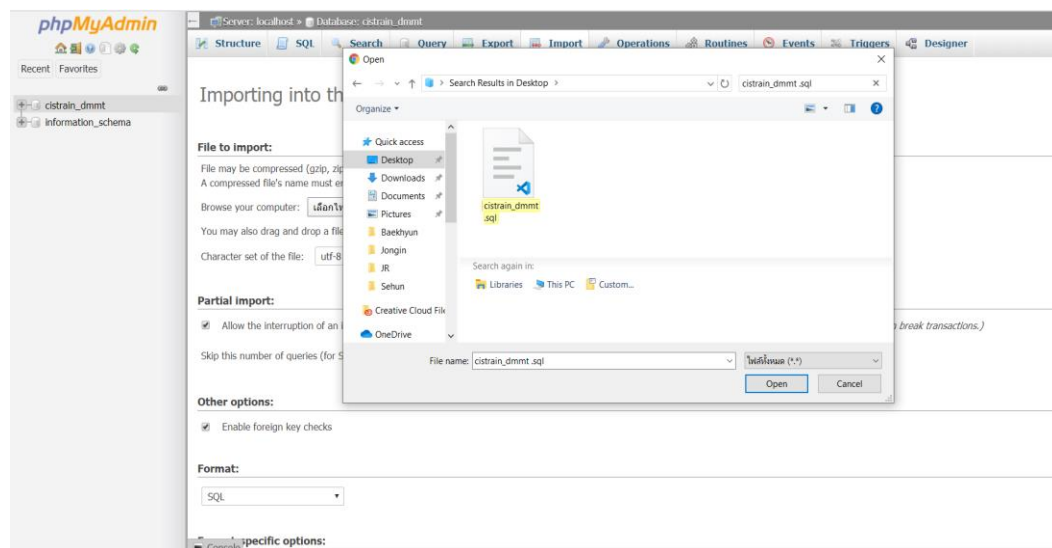

3. ทำการเลือกโฟลเดอร์หรือไฟล์ที่ส่วน Local Site (1) แล้วลากโฟลเดอร์ไปใส่ไว้ในส่วน Remote site (2)

ภาพที่ ก.4 หน้าอัปโหลดข้อมูลเว็บลง Host

4. ลงชื่อเข้าใช้เว็บ <http://dmmt.cis-training.com/phpmyadmin/> เพื่อจัดการฐานข้อมูล

ภาพที่ ก.5 Login ฐานข้อมูล

5. เลือก cistrain\_dmmt (1) แล้วกดเลือก Import (2) และกดเลือกไฟล์ (3)

ภาพที่ ก.6 อัปโหลดฐานข้อมูล

6. เลือกไฟล์sqlที่ทำไว้ เพื่ออัปโหลดลงฐานข้อมูล

ภาพที่ ก.7 อัปโหลดไฟล์sqlลงฐานข้อมูล