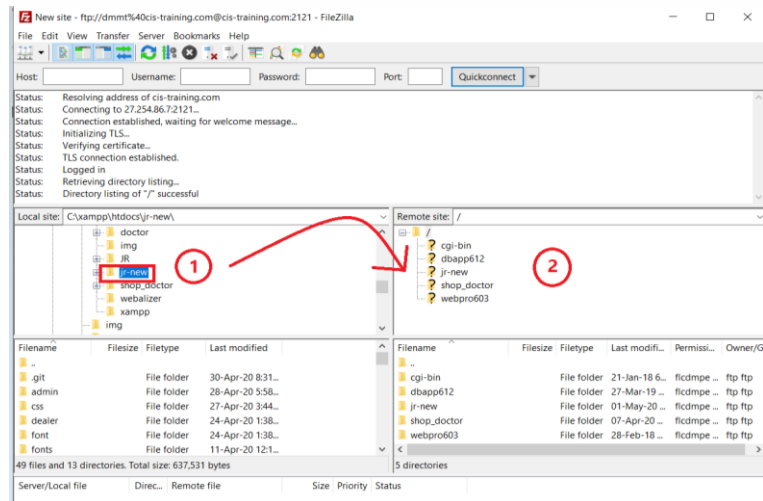

3. ทำการเลือกโฟลเดอร์หรือไฟล์ที่ส่วน Local Site (1) แล้วลากโฟลเดอร์ไปใส่ไว้ในส่วน Remote site (2)

ภาพที่ ก.4 หน้าอัปโหลดข้อมูลเว็บลง Host

4. ลงชื่อเข้าใช้เว็บ <http://dmmt.cis-training.com/phpmyadmin/> เพื่อจัดการฐานข้อมูล