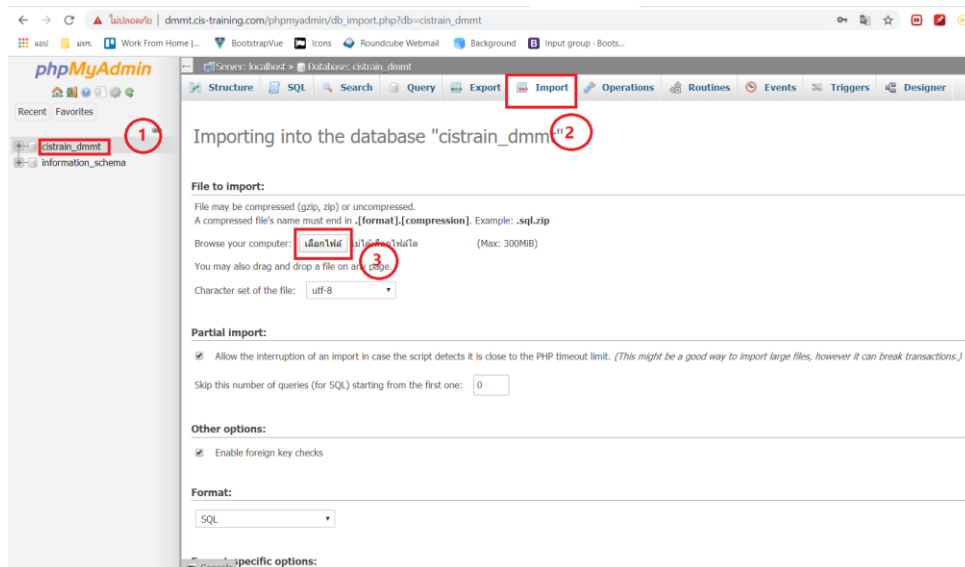

5. เลือก cistrain_dmmt (1) แล้วกดเลือก Import (2) และกดเลือกไฟล์ (3)

ภาพที่ ก.6 อัปโหลดฐานข้อมูล

6. เลือกไฟล์sqlที่ทำไว้ เพื่ออัปโหลดลงฐานข้อมูล